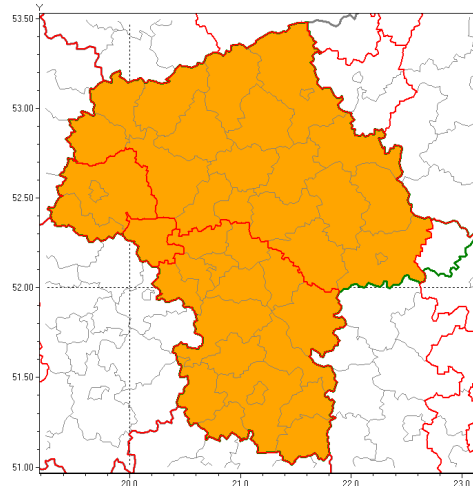

Zasięg ostrzeżenia w województwie

Burze z gradem

**Ostrzeżenie meteorologiczne Nr 42**

<b>Nazwa biura</b>	IMGW-PIB Centralne Biuro Prognoz Meteorologicznych w Warszawie
<b>Zjawisko/stopień zagrożenia</b>	Burze z gradem/ 2
<b>Obszar</b>	województwo mazowieckie <b>powiat sochaczewski</b>
<b>Ważność</b>	od godz. 14:00 dnia 13.06.2019 do godz. 06:00 dnia 14.06.2019
<b>Przebieg</b>	Prognozuje się wystąpienie burz z opadami deszczu miejscami od 30 mm do 40 mm, lokalnie do 50 mm oraz porywami wiatru do 115 km/h. Miejscami grad.
<b>Prawdopodobieństwo wystąpienia zjawiska(%)</b>	85%
<b>Uwagi</b>	Brak.
<b>Dyrektor synoptyk IMGW-PIB</b>	Małgorzata Tomczuk
<b>Godzina i data wydania</b>	godz. 08:52 dnia 13.06.2019
<b>SMS</b>	IMGW-PIB OSTRZEŻENIE: BURZE Z GRADEM/2 mazowieckie/sochaczewski od 14:00/13.06 do 06:00/14.06.2019 deszcz do 50 mm, porywy do 115 km/h.