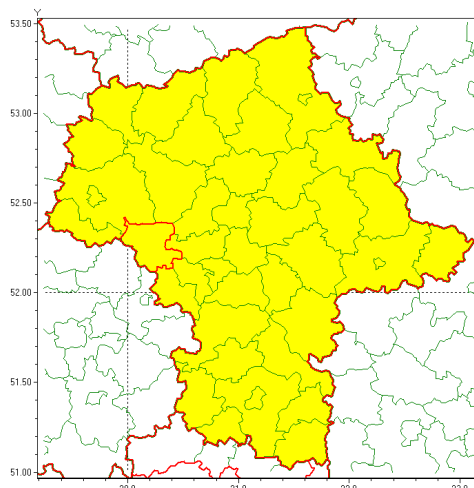

Zasięg ostrzeżenia w województwie

Oblodzenie

Ostrzeżenie meteorologiczne Nr 5

Nazwa biura	IMGW-PIB Centralne Biuro Prognoz Meteorologicznych - Wydział w Warszawie
Zjawisko/stopień zagrożenia	Oblodzenie/ 1
Obszar	województwo mazowieckie powiat sochaczewski
Ważność	od godz. 11:00 dnia 17.01.2022 do godz. 09:00 dnia 18.01.2022
Przebieg	Miejscami prognozuje się zamarzanie mokrej nawierzchni dróg i chodników po opadach deszczu, deszczu ze śniegiem oraz mokrego śniegu powodujące ich oblodzenie. Temperatura minimalna około -2°C, temperatura minimalna przy gruncie około -4°C.
Prawdopodobieństwo wystąpienia zjawiska(%)	70%
Uwagi	Brak.
Dyrektor synoptyk IMGW-PIB	Kamil Walczak
Godzina i data wydania	godz. 10:51 dnia 17.01.2022
SMS	IMGW-PIB OSTRZEŻENIE: OBLODZENIE/1 mazowieckie/sochaczewski od 11:00/17.01 do 09:00/18.01.2022 temp. min. od -1 st. do -3 st., przy gruncie do -4 st., lisko.